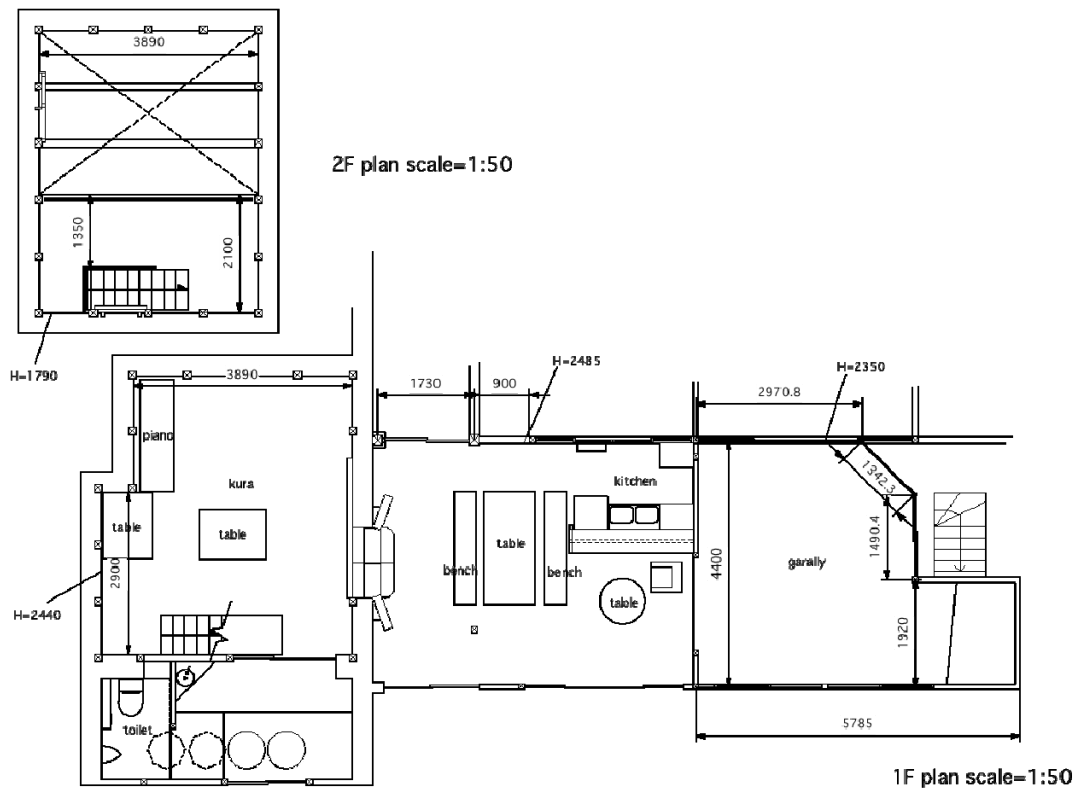

すばらしいイベントとなる事をお祈りします！

座・楽庵内平面図

所在地

滋賀県彦根市高宮町1121

「宿駅 座・楽庵」

連絡先

Mail:otokura.kissa@gmail.com

HP:<http://otokura.jindo.com>